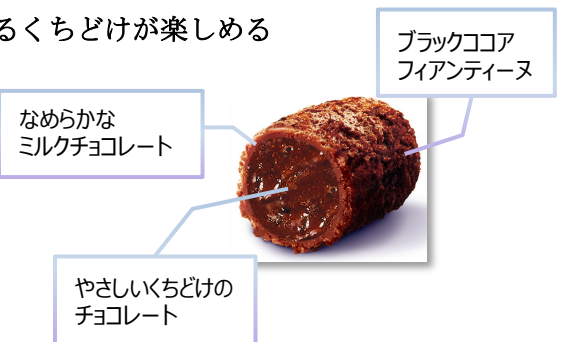

こだわりの三重構造で、サクサク&しっとり食感が楽しめるブランドとして2016年より展開中の「ショコラベール」ブランドから、とろけるくちどけが楽しめる冬季限定商品を発売します。くちどけにこだわり抜いた、「冬にしか出逢えないショコラベール」をお楽しみください。

商品名	「冬のショコラベール」	商品名	「冬のショコラベール MP」
発売日	2020年11月24日(火) 全国発売	発売日	2020年11月24日(火) 全国発売
中味仕様	チョコレート菓子	中味仕様	チョコレート菓子
表示内容量	55g	表示内容量	36g
参考小売価格	税込 216 円	参考小売価格	税込 130 円
JANコード	4902555261843	JANコード	4902555261836
			※CVS、交通 ルート限定

【特長】

- ・ブラックココアフィアンティーヌ、なめらかなミルクチョコレート、やさしいくちどけのチョコレート三重構造で、サクツと食感の後からとろけるくちどけが楽しめる
- ・ボックスタイプとモバイルパックタイプの選べる2形態

【ターゲット】

- <BOX>30代~40代主婦
- <MP>30代~40代有職女性

*参考小売価格は小売店の自主的な価格設定を拘束しません。

不二家ウェブサイト <https://www.fujiya-peko.co.jp/>