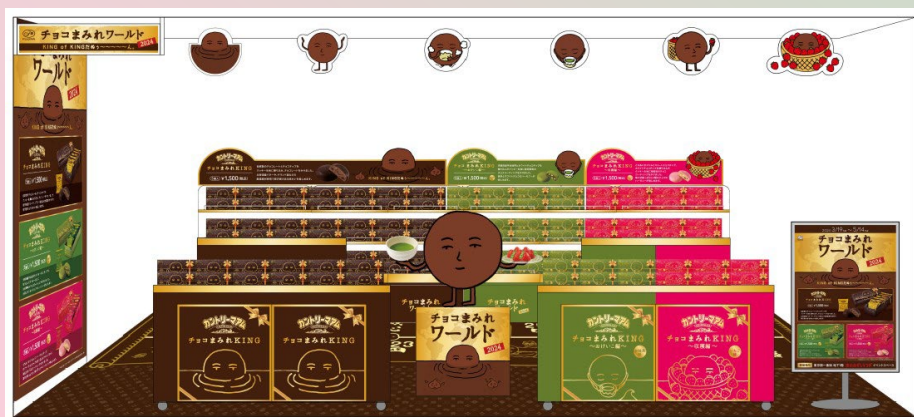

■東京駅に「チョコまみれ」の限定商品が今年も登場します！

お菓子メーカーのアンテナショップが揃う東京駅の人気ゾーン「東京おかしランド」のイベントスペースにて、不二家が「カントリーマアムチョコまみれ」をテーマにしたショップ「チョコまみれワールド 2024」をオープンします。

不二家の人気商品「カントリーマアムチョコまみれ」の世界観をさらに広げ、「おいしい、楽しい、ここでしか買えない」をコンセプトにした新しいショップです。

チョコまみれワールド 2024

開催期間：2024年3月19日(火)~2024年5月14日(火)

営業時間：9:00~21:00

*営業時間が変更になる場合があります。

詳しくは東京駅一番街ウェブサイトをご確認ください

https://www.tokyoeki-1bangai.co.jp/tokyo_okashiland/

場所：東京駅一番街 東京おかしランド イベントスペース
(JR 東京駅八重洲地下中央口改札出ですぐ)

▲店舗イメージ

■今年は贅沢な味わいの「チョコまみれ」が3種類登場！

「カントリーマアムチョコまみれ」を贅沢な味わいに仕立てた特別な商品が3種類登場します。手土産にも、自分へのご褒美おやつにもぴったりの商品です。3商品すべて、BOX販売のほか、1個からでもお買い求めいただけますので、味見してからお好みのものをお選びいただいても、コンプリートするのもおすすめです。

◆「カントリーマアムチョコまみれ KING」

「カントリーマアムチョコまみれ KING」
個包装・BOX入り、5個入
税込 1,500円

※バラ売りの場合 1個税込 310円

【特長】

- ・自社製のチョコレートとスイートチョコチップを練り込んだクッキー生地をチョコレートでコーティングした、贅沢で濃厚な味わい
- ・昨年発売の同商品からチョコチップを1.5倍増量
- ・北海道産バターを使用し、アクセントにフランス産ゲランドの塩をプラスした、素材にこだわった品質