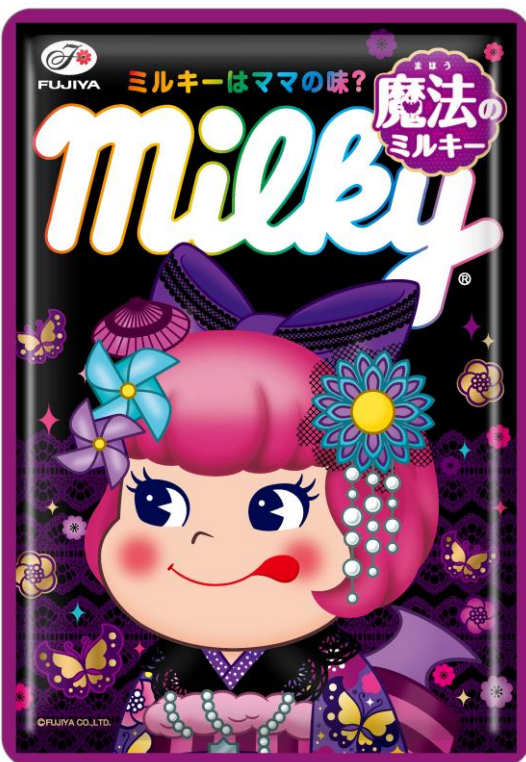

報道関係者各位

2016年11月1日  
株式会社 不二家

**ペコラちゃん特製のまっ黒いミルクィが、期間限定で登場**

## Milky 不二家 「魔法のミルクィ袋」

2016年11月8日(火)CVS先行発売 2016年11月22日(火)全国発売

株式会社不二家（本社：東京都文京区、社長：櫻井 康文）より、スーパーやコンビニエンスストア（CVS）でお取り扱い予定の2016年11月発売の菓子新商品をご案内します。

### ■東京おかしランドで話題だった「魔法のミルクィ」が登場！

2016年夏、東京駅一番街の東京おかしランドにて発売されていた「魔法のミルクィ」が、期間限定で内容量などを変更して、11月8日（火）にコンビニエンスストアで先行発売し、11月22日（火）にその他スーパーなどで発売を開始します。

「魔法のミルクィ」は、魔法の国から来た、ちょっと小悪魔風の女の子「ペコラちゃん」が、皆を驚かせて世界に流行らせようとしている黒いミルクィです。

赤黒いソースを、柔らかく黒いミルクィ生地で包み込んだ、ペコラちゃん特製の黒いミルクィ。甘酸っぱいソースは、「すとりべりい、かしす、らずべりい、くらんべりい」の4種からなるベリーソース。黒いミルクィ生地はチョコレート味で、隠し味としてあんこの風味を加えた、不思議な味わいがお楽しみいただけます。

ペコちゃんをライバル視するペコラちゃんが、艶やかな着物に身を包んだパッケージが、目を引くデザインです。

|         |   |
|---------|---|
| 商 品 名   | 「魔法のミルクィ袋」                                    |
| 発 売 日   | 2016年11月8日(火) CVS 先行発売<br>2016年11月22日(火) 全国発売 |
| 中 味 仕 様 | キャンデー   |
| 表示内容量   | 65g (個装紙込み)                                   |
| 参考小売価格  | 税込 216円                                       |
| JANコード  | 4902555116594                                 |